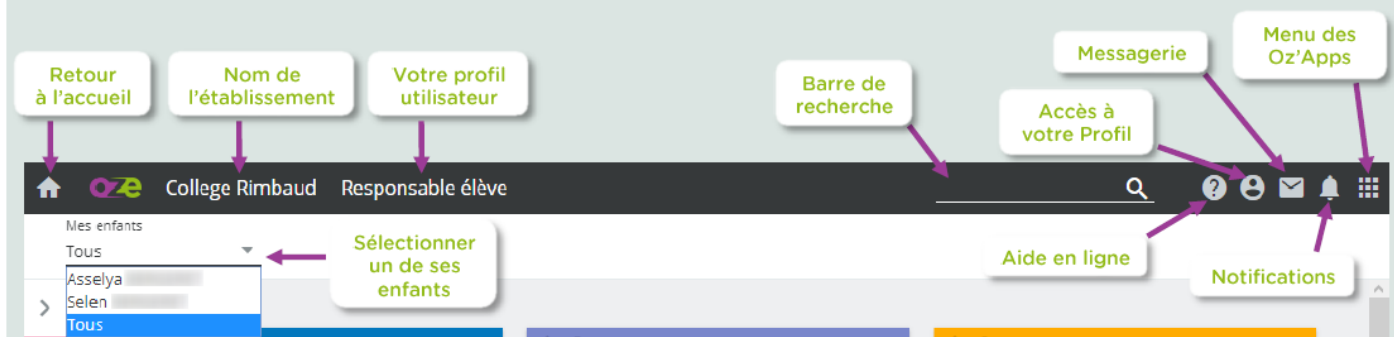

Guide de prise en main rapide Responsables élèves

Se connecter

Accédez à votre Espace à l'adresse suivante :
ozecollege.yvelines.fr

La connexion peut se faire à partir d'un ordinateur, d'une tablette ou d'un smartphone en y renseignant le **Nom d'utilisateur** et le **Mot de passe** fourni par l'établissement.

Votre tableau de bord

En cliquant sur le menu des Oz'Apps, vous apercevrez l'application Pronote