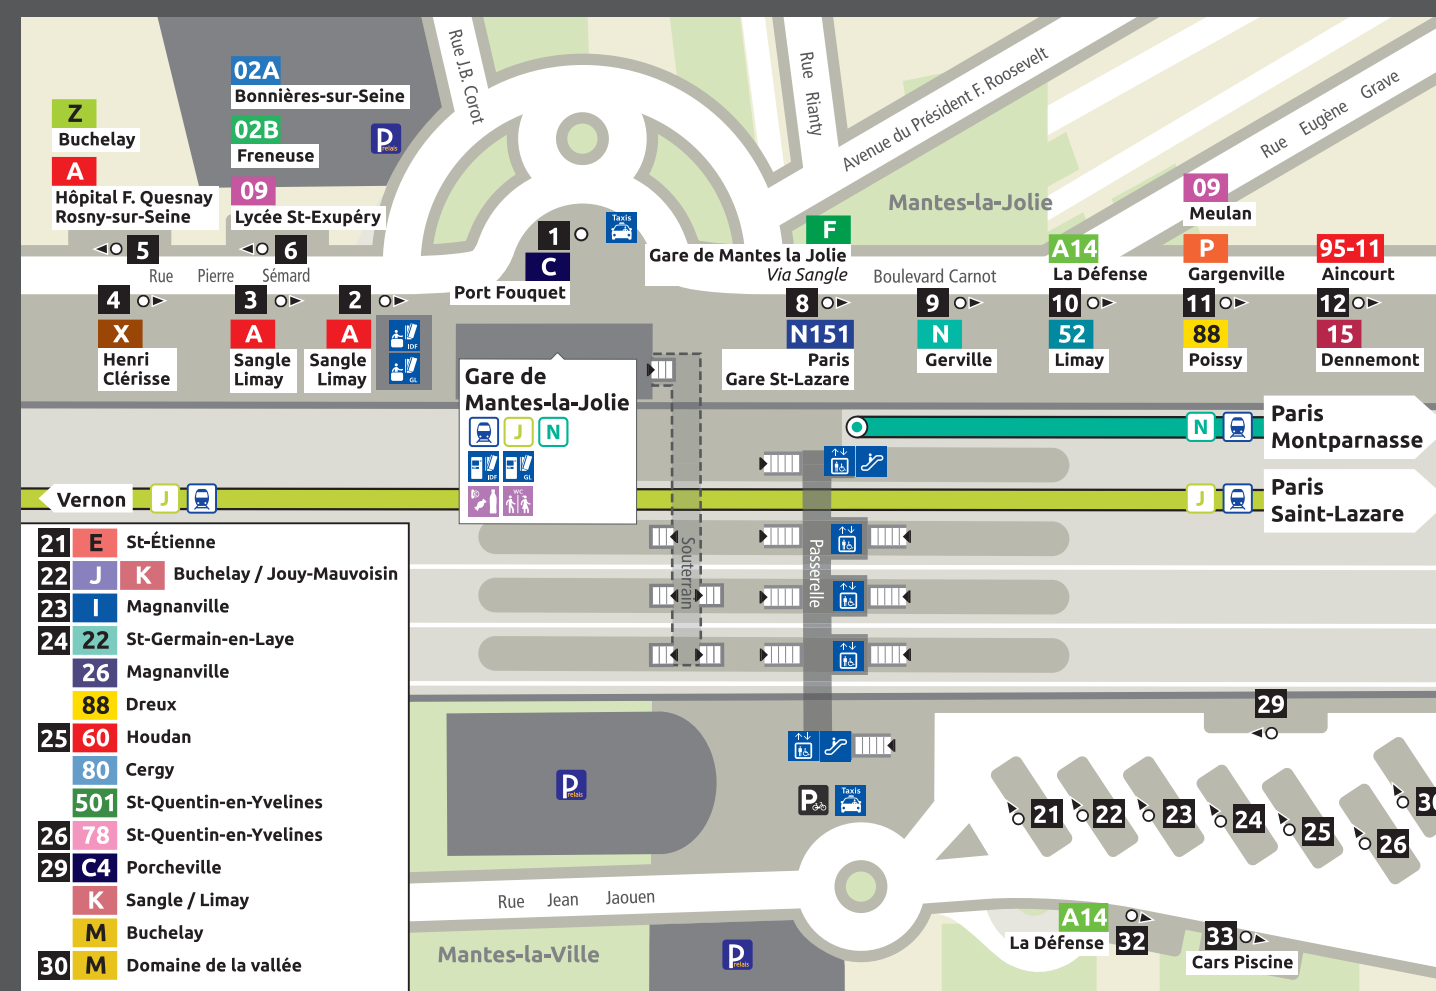

0812.04.28.28
www.transbeauce.fr

SNCF

N J N

N 151

3658
www.transilien.com

Plan de la gare de Mantes-la-Jolie

Plan des lignes régulières à vocation scolaire Index des lignes

GARGENVILLE	ISSOU	LIMAY	MAGNAVILLE	MANTES-LA-VILLE	MANTES-LA-JOLIE	ROSNY-SUR-SEINE	PORCHEVILLE
Collège Albert camus	Collège Jacques Cartier	Lycée Galilée Collège A. Thierry	Lycée Senghor / Sully Collège Georges Sand	Collège Les Plaisances	Lycée Saint-Exupéry Jean Rostand	Collège Sully	Lycée Lavoisier
18 19 20	16 109 110	16 16 18 21 20	C1 E1 I1 K1 18 26 90 91	E2 C2 E2 M2 26	M3 R3 26	R5 02C	C4 16