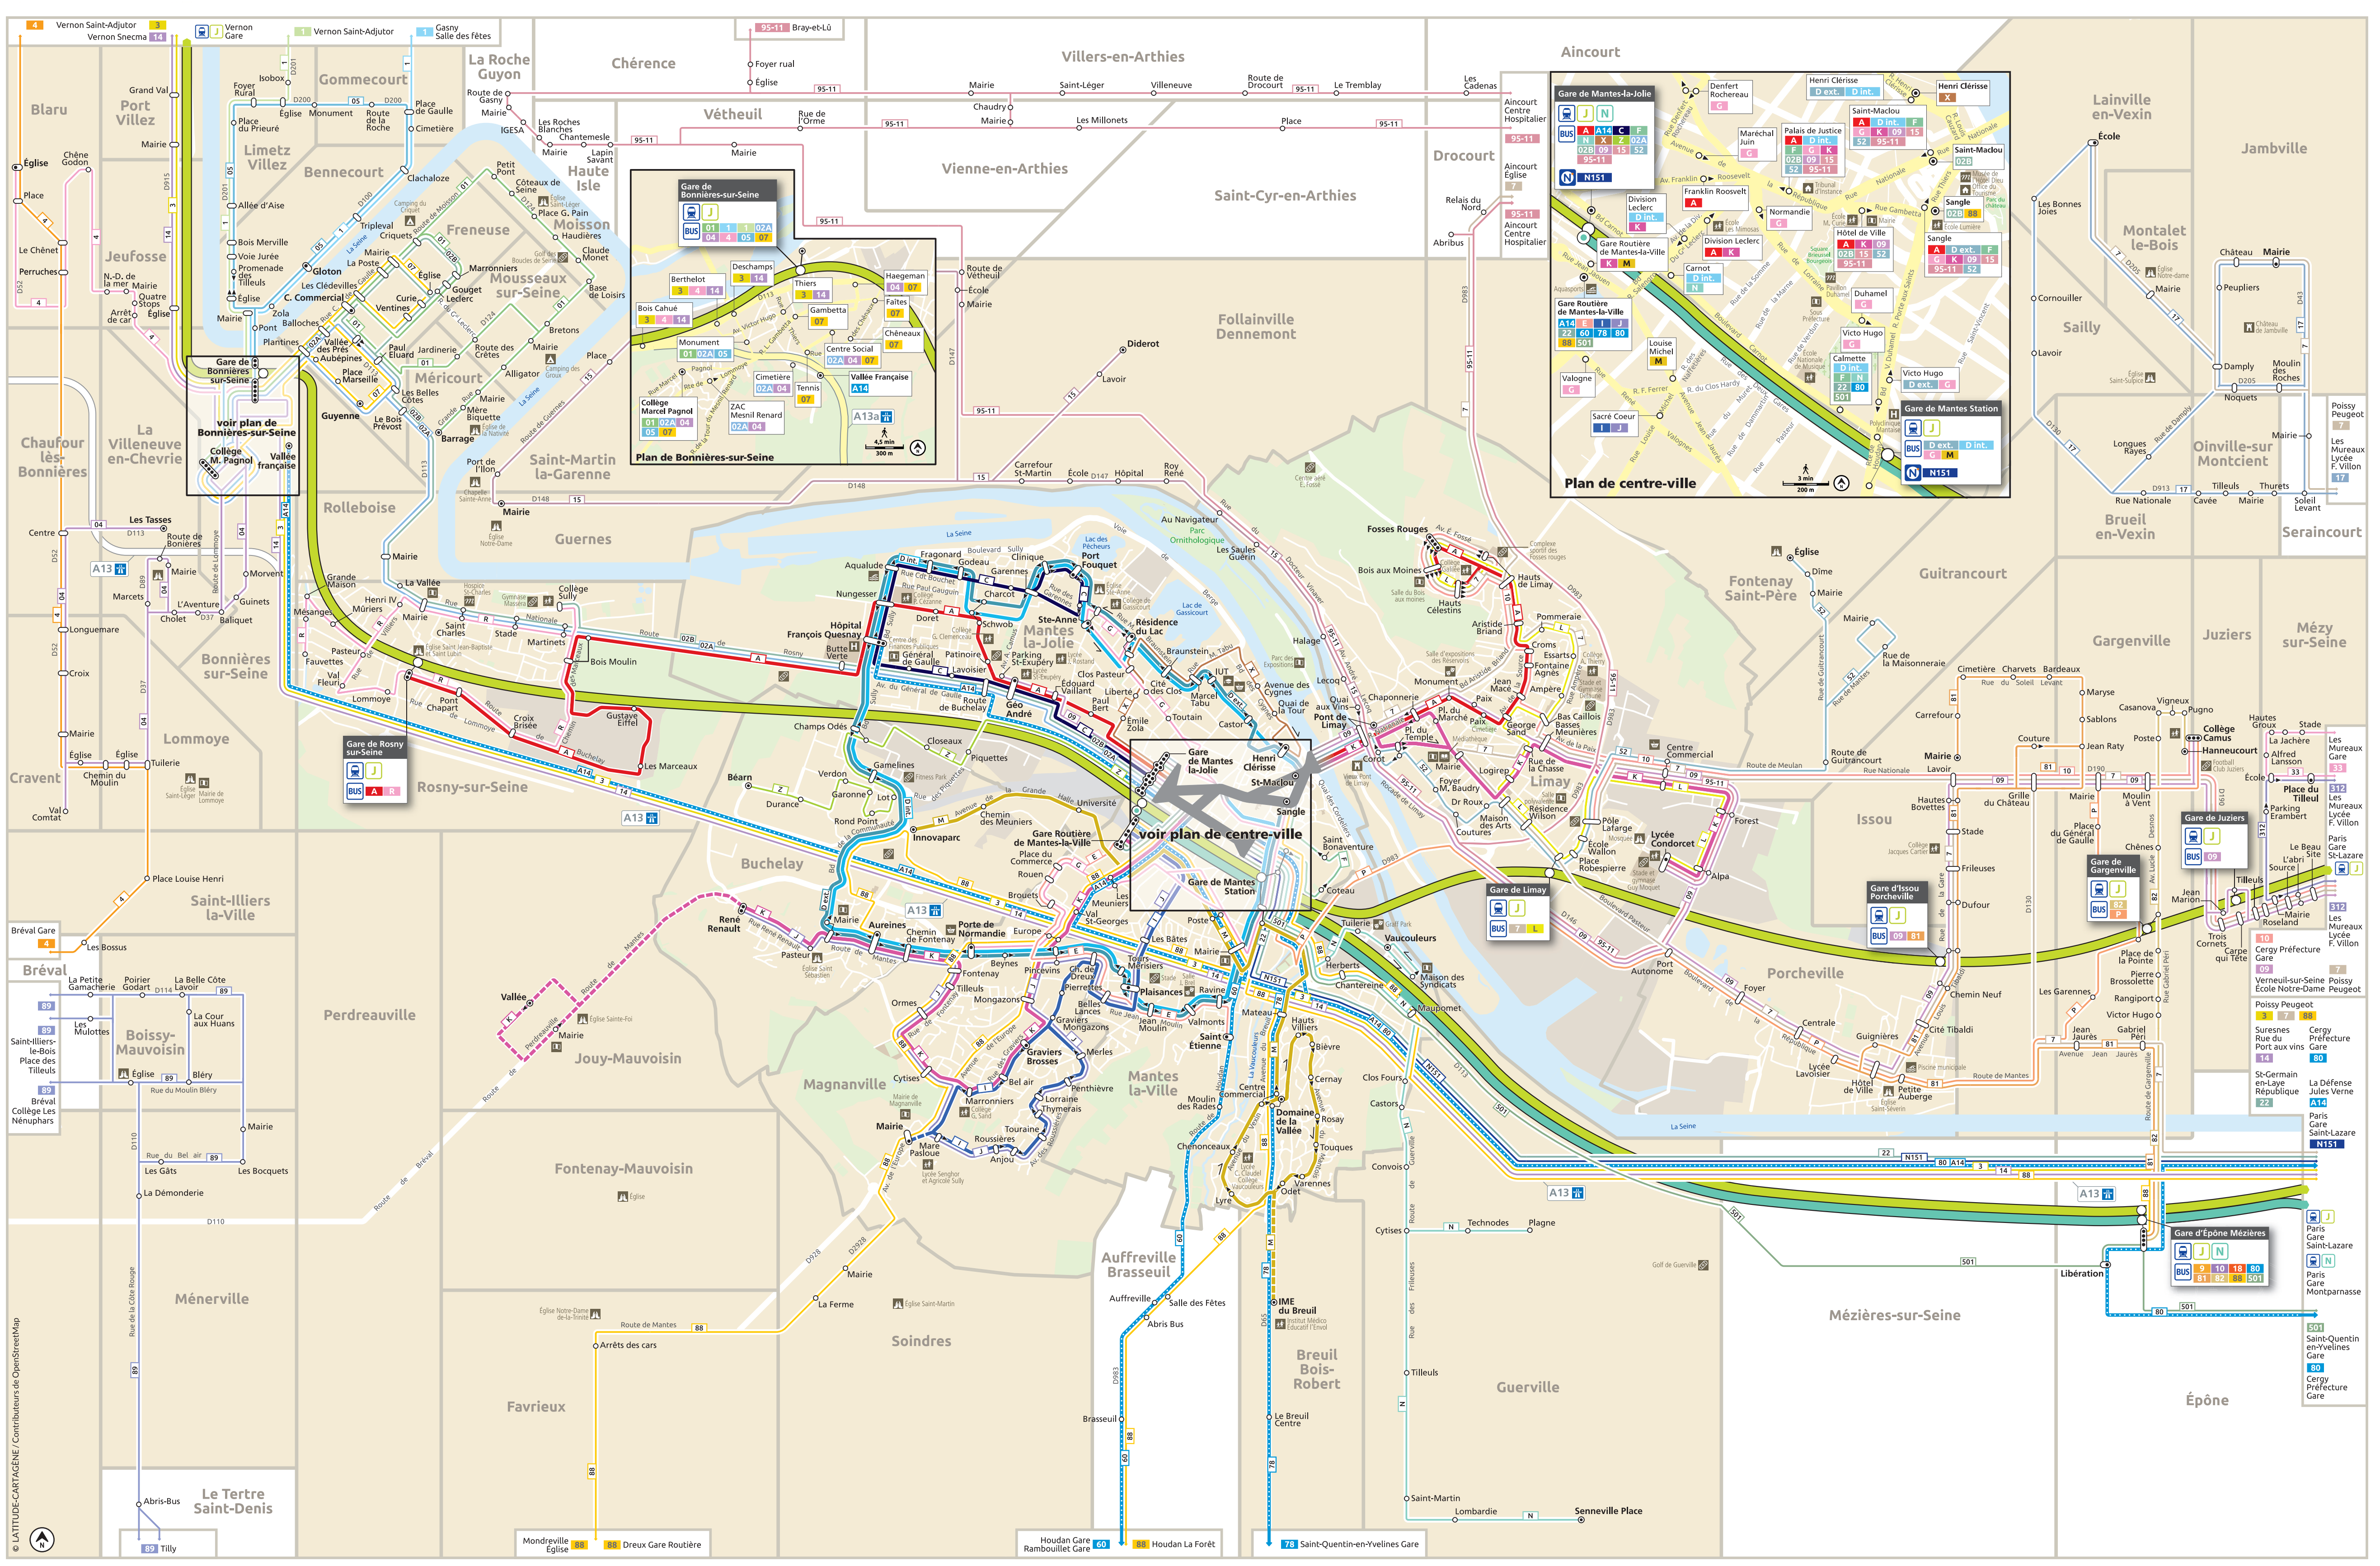

Légende

- Arrêt simple
- Arrêt à sens unique
- Arrêt en correspondance
- Terminus simple
- Terminus en correspondance
- Ligne RER et Transilien
- Ligne principale
- Ligne Express
- Ligne complémentaire
- Desserte occasionnelle
- Administration
- Bibliothèque
- Camping
- Centre sportif
- Groupe scolaire
- Hôpital
- Lieu de culte
- Lieu d'exposition
- Monument
- Piscine
- Salle de spectacle
- Vue pratique