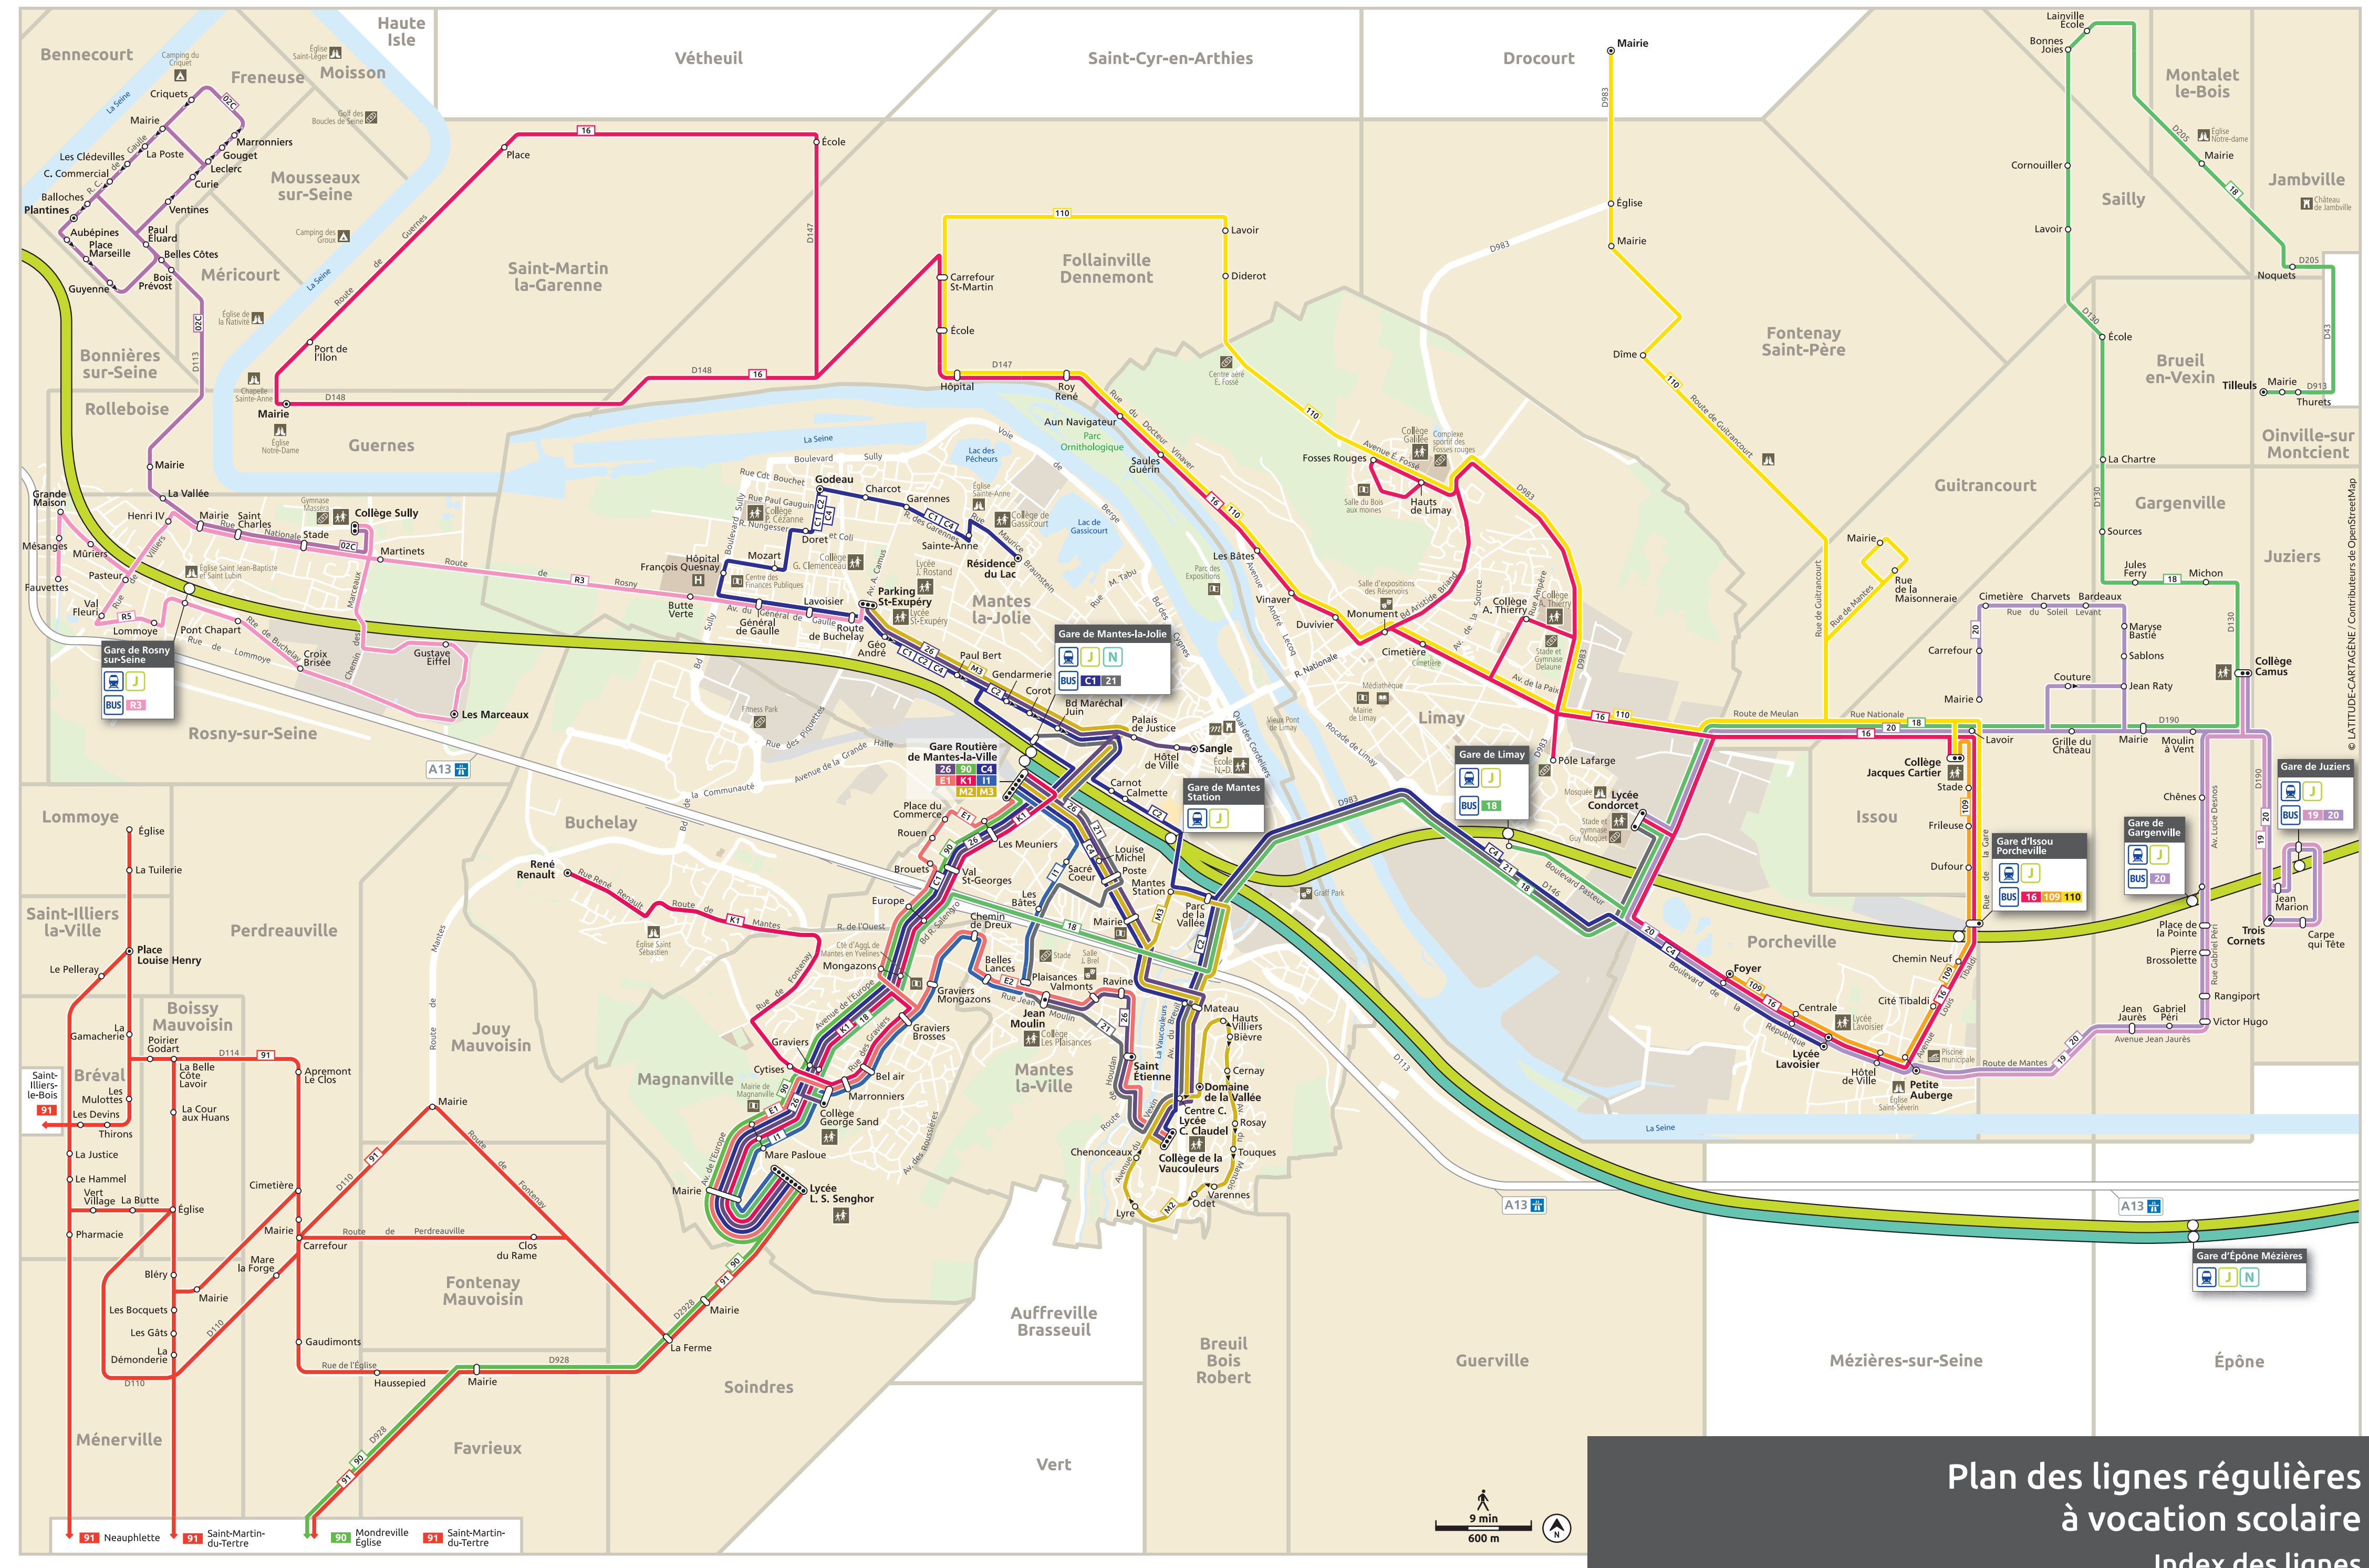

Qui contacter ?

GRUPE RATP

BUS A C C1 C2 C4 D ext. D int. E E1 E2 F G
I I1 J K K1 L M M2 M3 N R X Z 21 26

TAM-EN-YVELINES
01.30.94.77.77
www.bus-tam.fr / clients.tam@ratpdev.com

BUS 01 02A 02B 02C 04 05 07 09 1 4 10 15 16 17
18 19 20 22 52 81 82 88 89 90 91 109 110 P

COMBUS
01.30.94.77.77
clients.combus@ratpdev.com

BUS 95-11

TIMBUS
01.34.25.30.81
www.timbus.fr / clients.timbus@ratpdev.com

transdev

www.transdev-idf.com

BUS 80 Autocars Tourneux 01.39.75.98.99
BUS 60 501 Transdev Houdan 01.30.46.96.60
BUS 33 312 Transdev Ecquevilly 01.30.90.43.00
BUS 1 3 Transport du Val de Seine 02.32.54.57.78
BUS 7 C.S.O 01.39.79.97.97

GRUPE LACROIX

BUS 78

Les Cars Hourtoule
01.30.54.27.72
www.cars-hourtoule.fr / reclamations@cars-hourtoule.fr

CTCOP

BUS A14

01.49.03.17.35
www.express-a14.com

Transbeauce

BUS 88

0812.04.28.28
www.transbeauce.fr

SNCF

N J N

N 151

3658
www.transilien.com

Plan de la gare de Mantes-la-Jolie

Plan des lignes régulières à vocation scolaire Index des lignes

GARGENVILLE	ISSOU	LIMAY	MAGNAVILLE	MANTES-LA-VILLE	MANTES-LA-JOLIE	ROSNY-SUR-SEINE	PORCHEVILLE
Collège Albert camus	Collège Jacques Cartier	Lycée Galilée Collège A. Thierry	Lycée Senghor / Sully Collège Georges Sand	Collège Les Plaisances	Lycée Saint-Exupéry Jean Rostand	Collège Sully	Lycée Lavoisier
18 19 20	16 109 110	16 16 18 21 20	C1 E1 I1 K1 18 26 90 91	E2 C2 E2 M2 26	M3 R3 26	R5 02C	C4 16